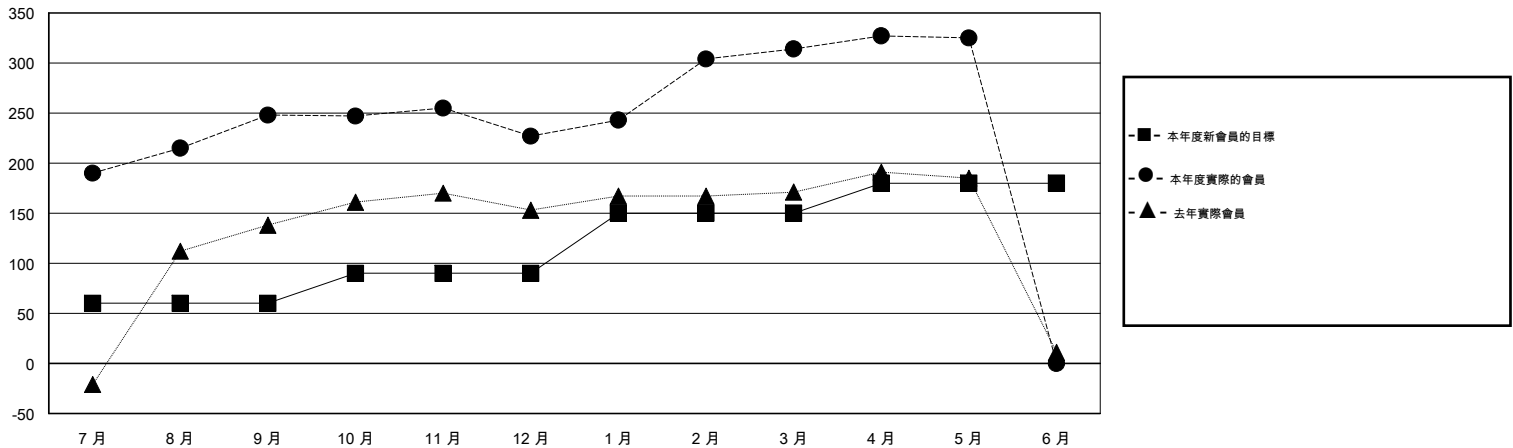

MONTHLY MEMBERSHIP PROGRESS REPORT

District 300 F

Results as of: 5/31/2016

GMT: PEI-JEN CHEN

地點 REP OF CHINA

GMT憲章區 5

分會					位會員@每位須繳				
成果 2015-2016					成果 2015-2016				
季	新分會目標	新會	會員流失的分會	淨增/減	季	新會員目標	增加的授證/新會員	退會人數	淨增/減
7月/8月/9月	1	1	0	1	7月/8月/9月	60	317	69	248
10月/11月/12月	0	0	0	0	10月/11月/12月	30	40	61	-21
1月/2月/3月	1	2	0	2	1月/2月/3月	60	103	16	87
4月/5月/6月	0	0	0	0	4月/5月/6月	30	28	17	11

目標與實際新會累積

目標和實際會員累積

已取消的分會: 0

72 CLUBS OF 77 增添1位或以上的新會員

性別分佈

男 1,991 (74.99%)
女 664 (25.01%)

放棄的會員

[點擊這裡取得健康評估資料](#)