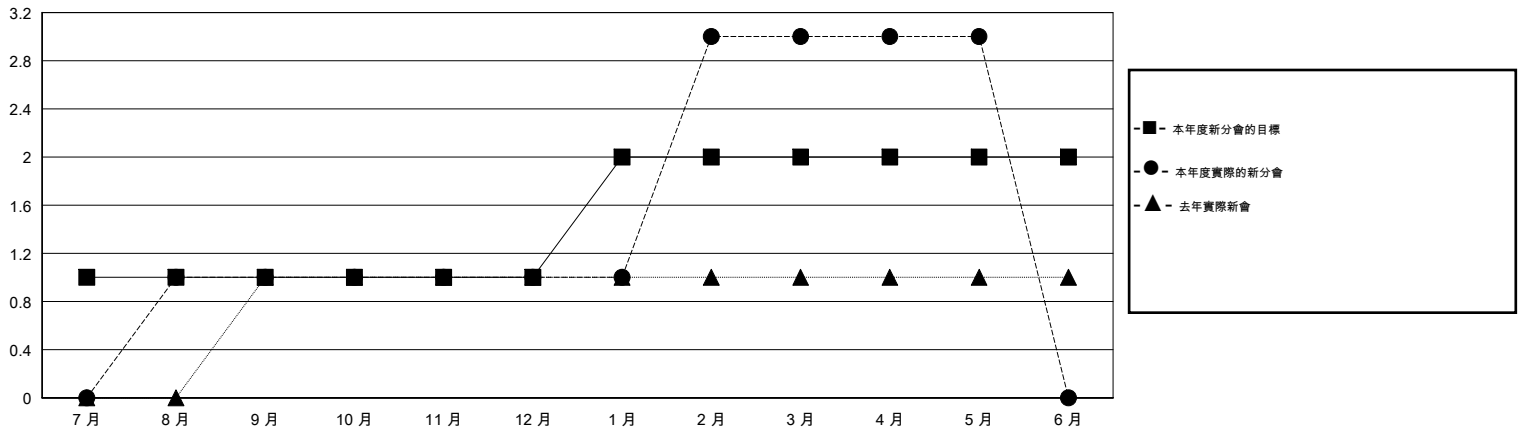

MONTHLY MEMBERSHIP PROGRESS REPORT

District 300 F

Results as of: 5/31/2016

GMT: PEI-JEN CHEN

地點 REP OF CHINA

GMT憲章區 5

分會					位會員@每位須繳				
成果 2015-2016					成果 2015-2016				
季	新分會目標	新會	會員流失的分會	淨增/減	季	新會員目標	增加的授證/新會員	退會人數	淨增/減
7月/8月/9月	1	1	0	1	7月/8月/9月	60	317	69	248
10月/11月/12月	0	0	0	0	10月/11月/12月	30	40	61	-21
1月/2月/3月	1	2	0	2	1月/2月/3月	60	103	16	87
4月/5月/6月	0	0	0	0	4月/5月/6月	30	28	17	11

目標與實際新會累積

目標和實際會員累積

已取消的分會: 0

72 CLUBS OF 77 增添1位或以上的新會員

性別分佈

男 1,991 (74.99%)
女 664 (25.01%)

放棄的會員

[點擊這裡取得健康評估資料](#)